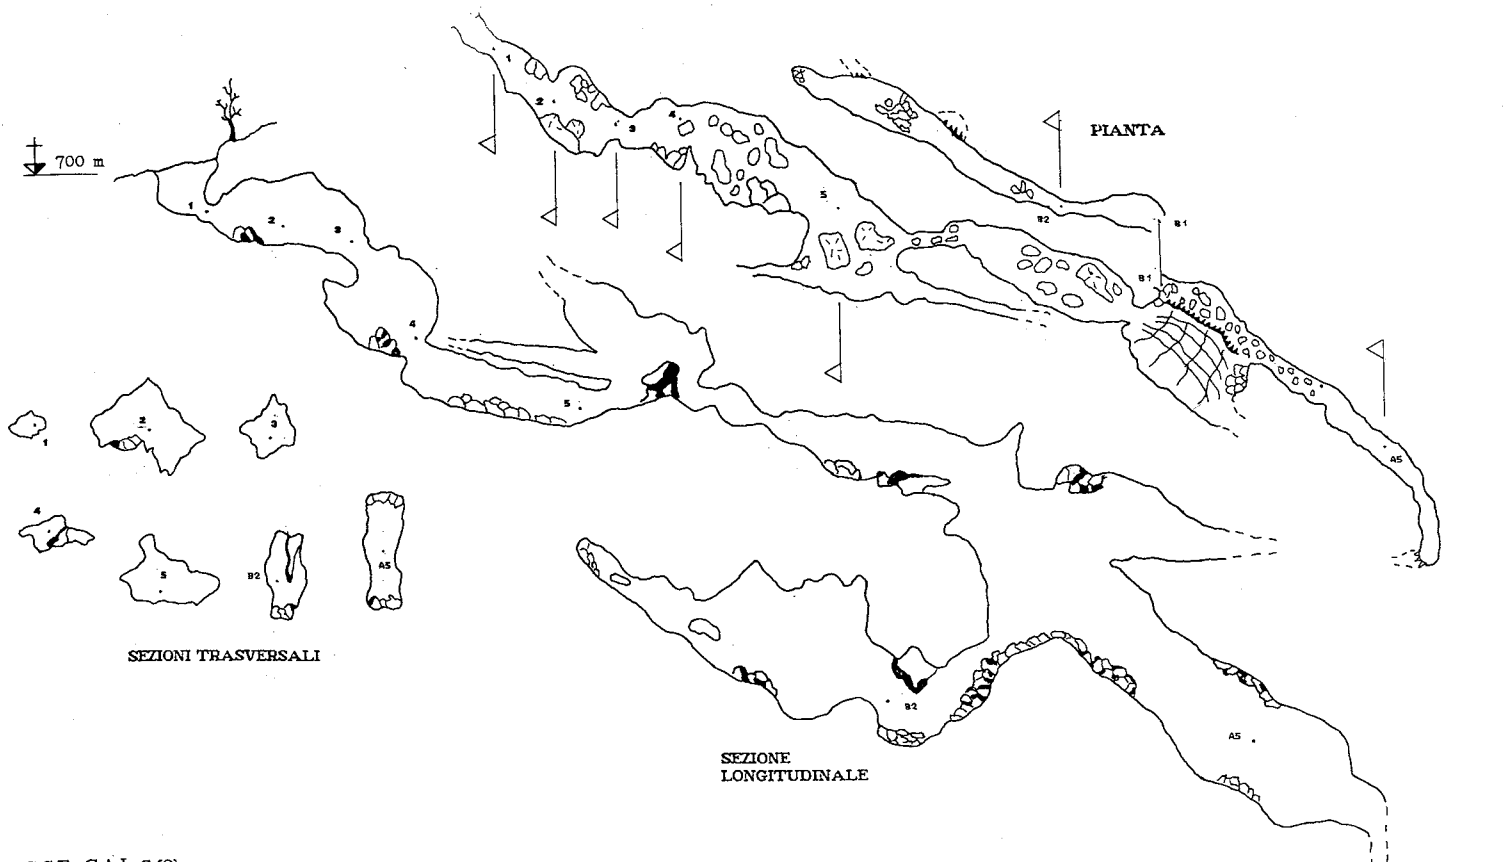

GROTTA DEL CALDO ER-MO 411

GAIATO PAVULLO NEL FRIGNANO

G.S.E. C.A.I. (MO)
 RILEVATORI:
 VALENTINO ANTONELLI
 DANIELE CERFOGLI
 LIDIA CHIODI
 UMBERTO GILBERTINI
 14/03/1993

ORIGINALE IN SCALA 1:100